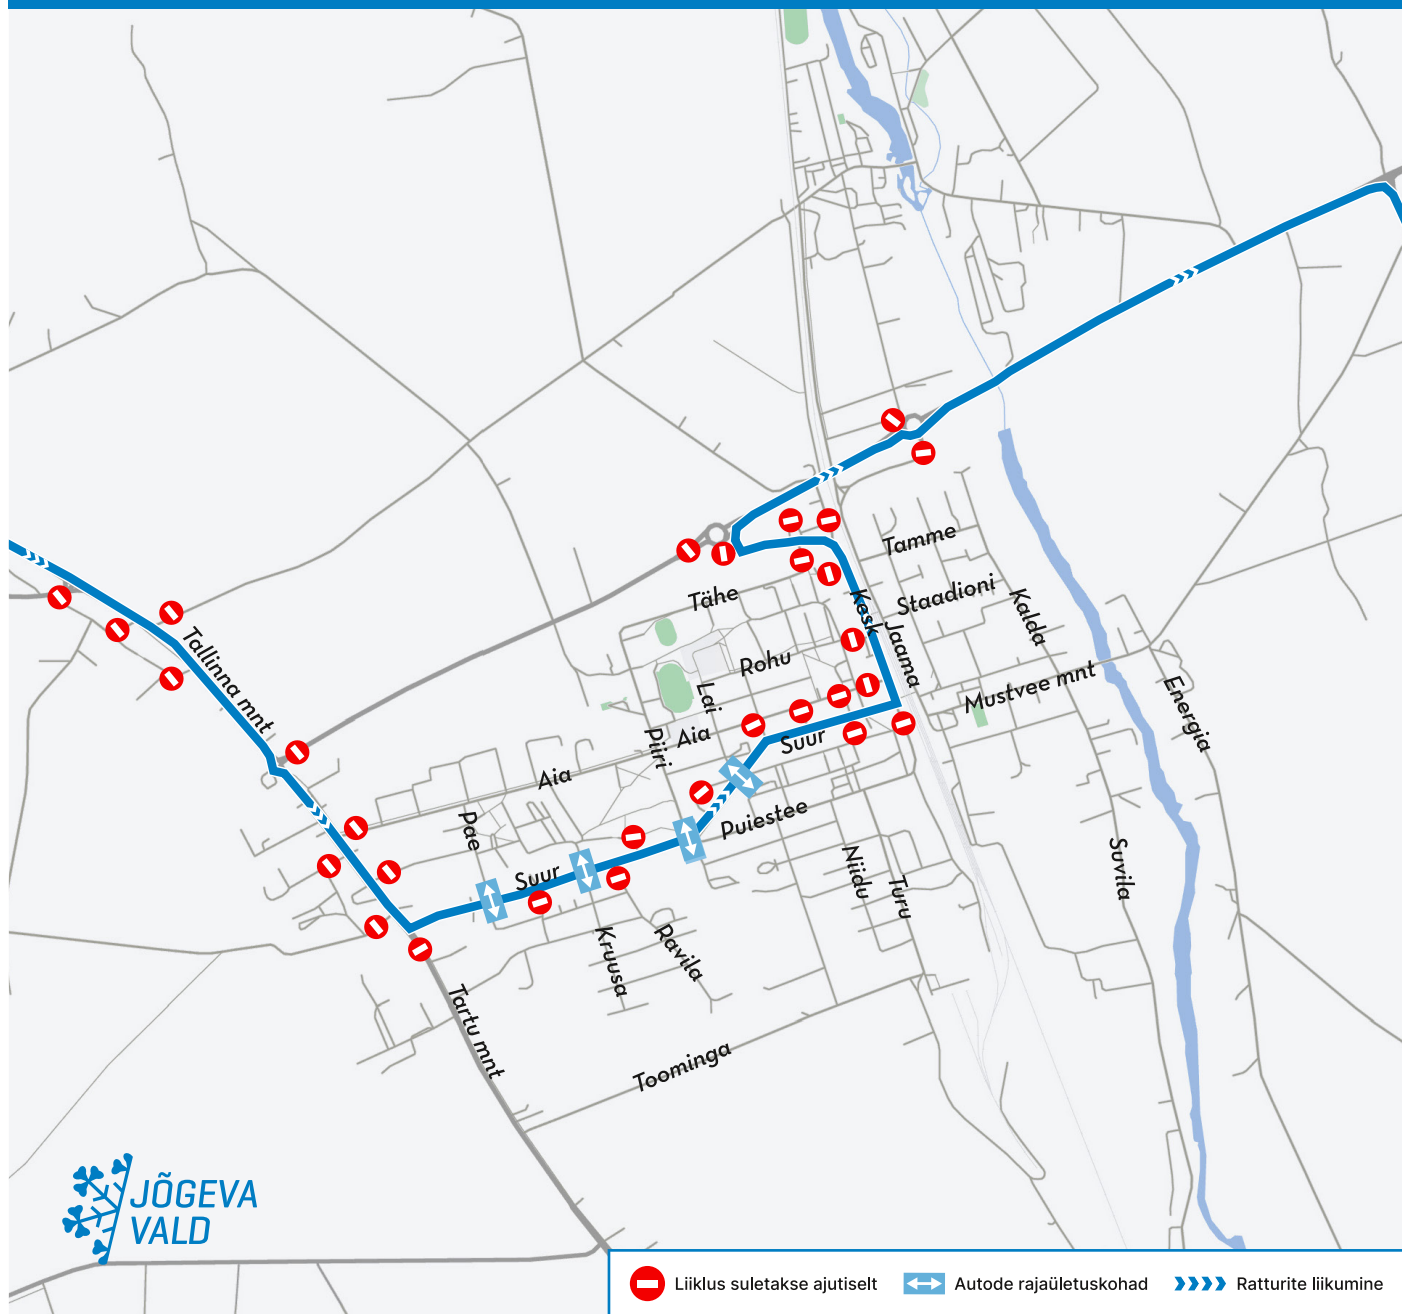

Liikluskorraldus Jõgeva linnas

13:50–14:30

RATTURID LÄBIVAD LINNA, AJUTISED LIIKLUSPIIRANGUD

Liiklus suletakse kuni 10 minutiks võistluste ja ristuvatel tänavatel ratturite ning saateautode möödumisel

PARKIMINE KEELATUD:
Võistlusrajale jääv Kesk tänav 12:30–14:30
Suur tn Iõik Lao–Kesk alates hommikust