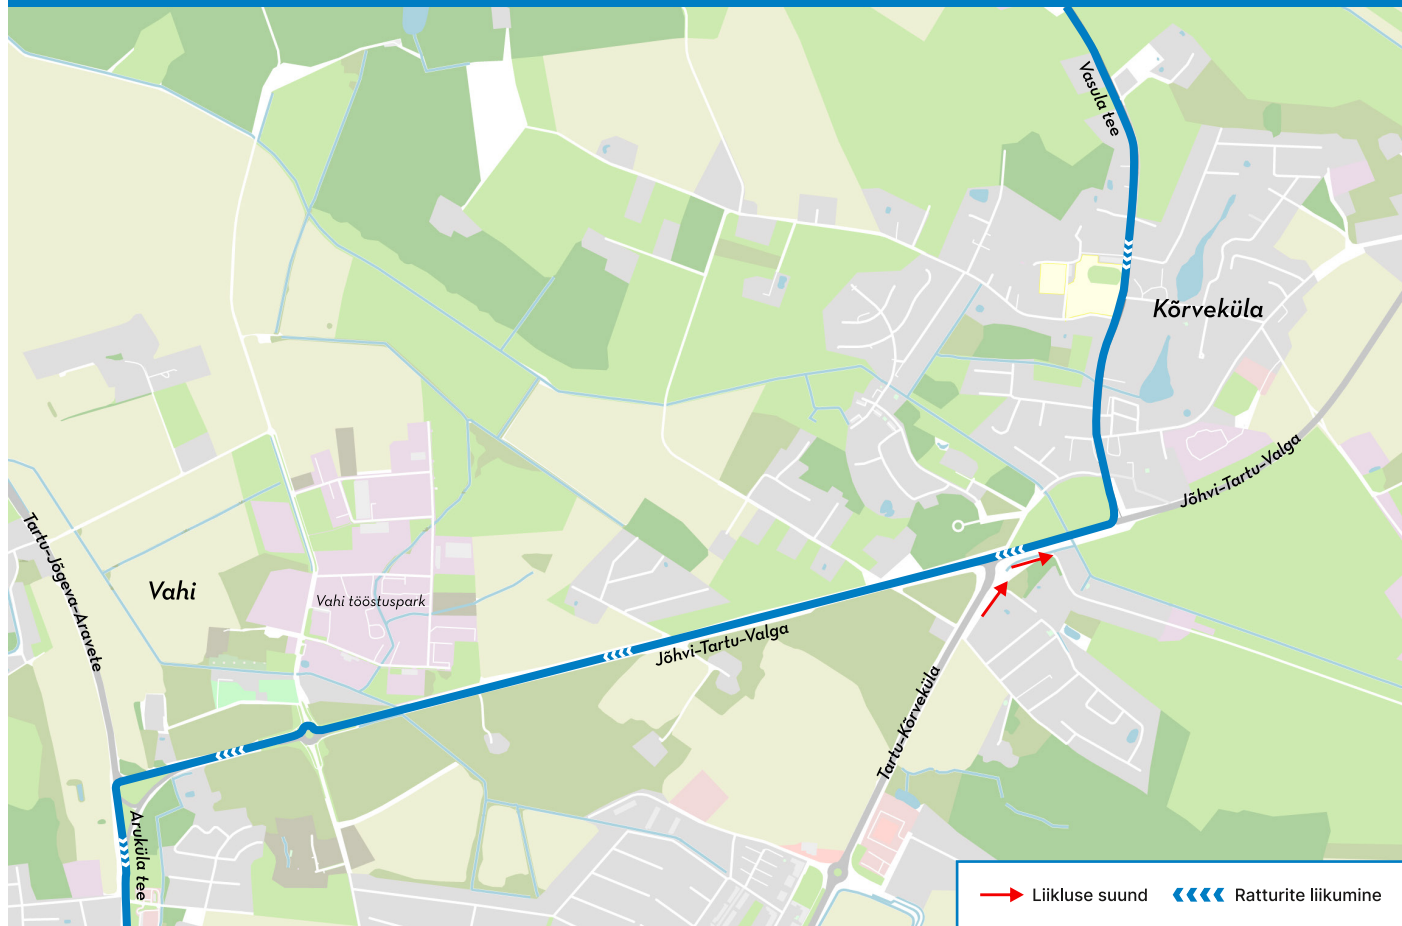

Võistlusrada Kõrvekülas

15:00–15:40

VÕISTLUSKARAVANI SAABUMINE KÕRVEKÜLLA

Liiklus trassil on suletud kuni 20 minutiks kogu võistluskolonna läbimise ajaks. Jälgi liikluskorraldajate märguandeid.

Võistlustressil parkimine keelatud