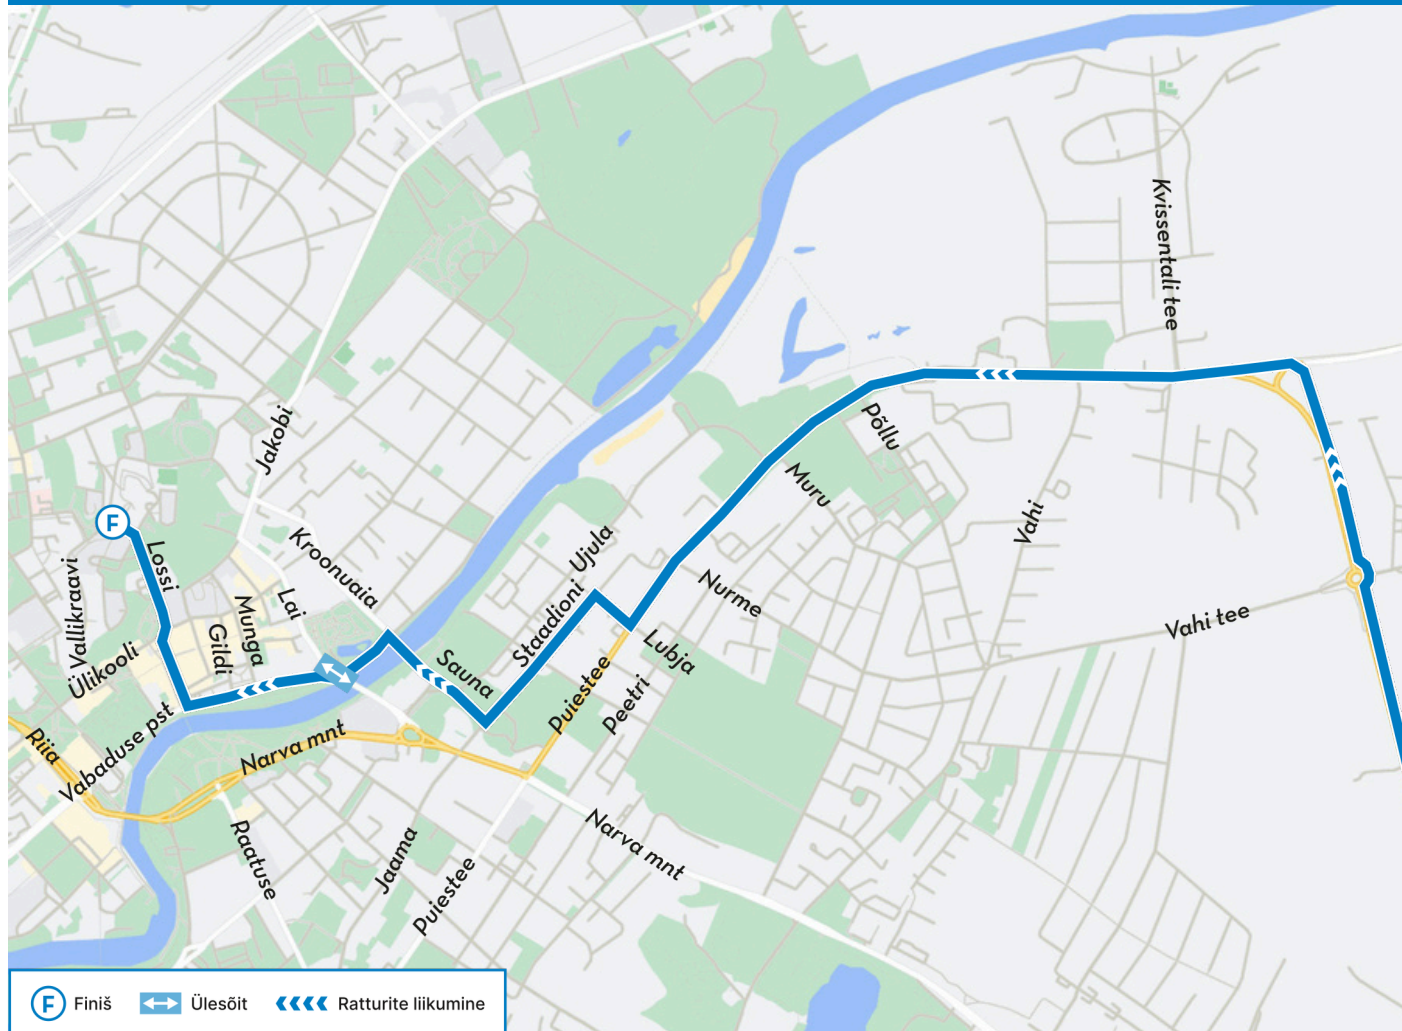

Võistlusrada Tartus

14.45-16.00

VÕISTLUSKARAVANI SAABUMINE TARTU LINNA

Liiklus trassil on suletud kuni 30 minutiks kogu võistluskolonna läbimise ajaks. Jälgi liikluskorraldajate märguandeid.

Võistlustressil parkimine keelatud